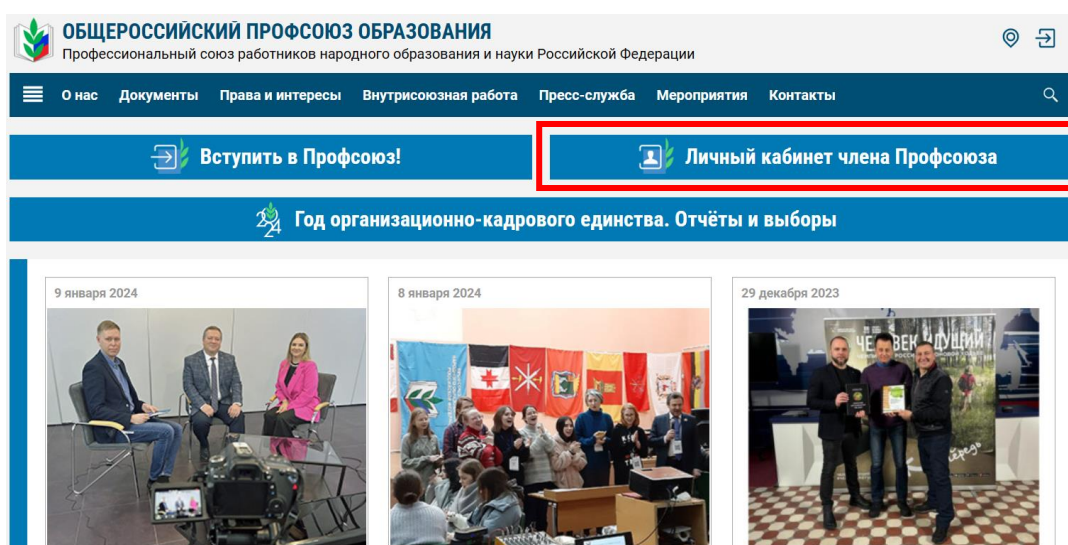

Приложение № 1  
к пошаговой инструкции:  
**Как принять участие в  
«Профсоюзном компасе»**

**Инструкция**  
**по входу в личный кабинет члена Профсоюза**  
*(если личный кабинет был создан ранее)*

1. Нажмите на кнопку «Личный кабинет члена Профсоюза» на сайте  
Общероссийского Профсоюза образования [www.eseur.ru](http://www.eseur.ru)

2. В открывшемся окне нажмите на кнопку «Войти».

3. Войдите в личный кабинет члена Профсоюза одним из двух способов – по адресу электронной почты или по 16-значному номеру электронного профсоюзного билета.